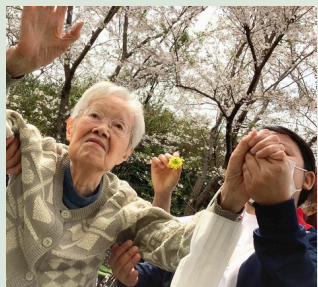

Ciao神於山園
マスコットキャラクター

特養（従来型・ユニット型）

雪だるま

雪が積もった2月。職員お手製の雪だるまをフロアにお届けしました。触れた時の冷たさにハッと驚かれたり、「かわいいねえ」と愛でていただいたひとときでした。

豆まき

「鬼は〜外！福は〜内！」新聞紙を丸めて作った豆をカいっぱい投げて鬼退治。笑い声に包まれた楽しい時間となりました。

春うらら♪ 花見ドライブ

春の暖かい風を感じたり、桜をバックに写真撮影したりと笑顔あふれる素敵な時間を過ごすことができました。